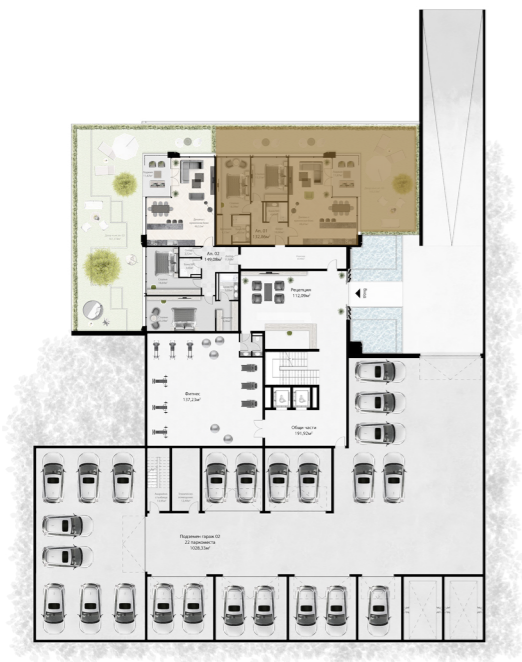

THE M RESIDENCE

Ниво $\pm 0,00$ Етаж 01

Ап. 01

Тристаен апартамент с изложение север-изток

ЗП.: 132,36м²

Индивидуален двор: 108,83м²